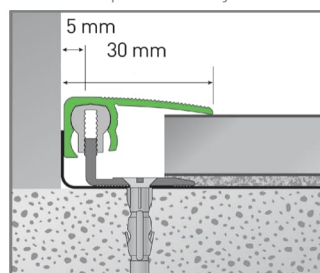

Ukončovací profil hliníkový