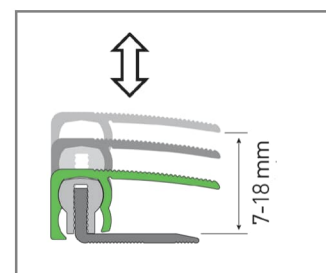

ALUMINIUM PROFILES

Hliníkové podlahové profily

**Přechodový profil
hliníkový délka 0,9 m**

**Ukončovací profil
hliníkový délka 2,7 m**

Formát (mm)	10 - 22 x 38 x 900	7 - 18 x 30 x 2700
Nosič	Hliník	Hliník
Záruka	2 roky	2 roky
Kartáčování	Ne	Ne
Obsah balení	1 lišta	1 lišta
Hmotnost balení (kg)	0,45	1,2

Přechodový profil hliníkový

Ukončovací profil hliníkový

Instalace přechodového profilu hliníkového

Instalace ukončovacího profilu hliníkového

Dostupnost hliníkových profilů PARKY:

CS dodání z centrálního skladu cca za 2 týdny